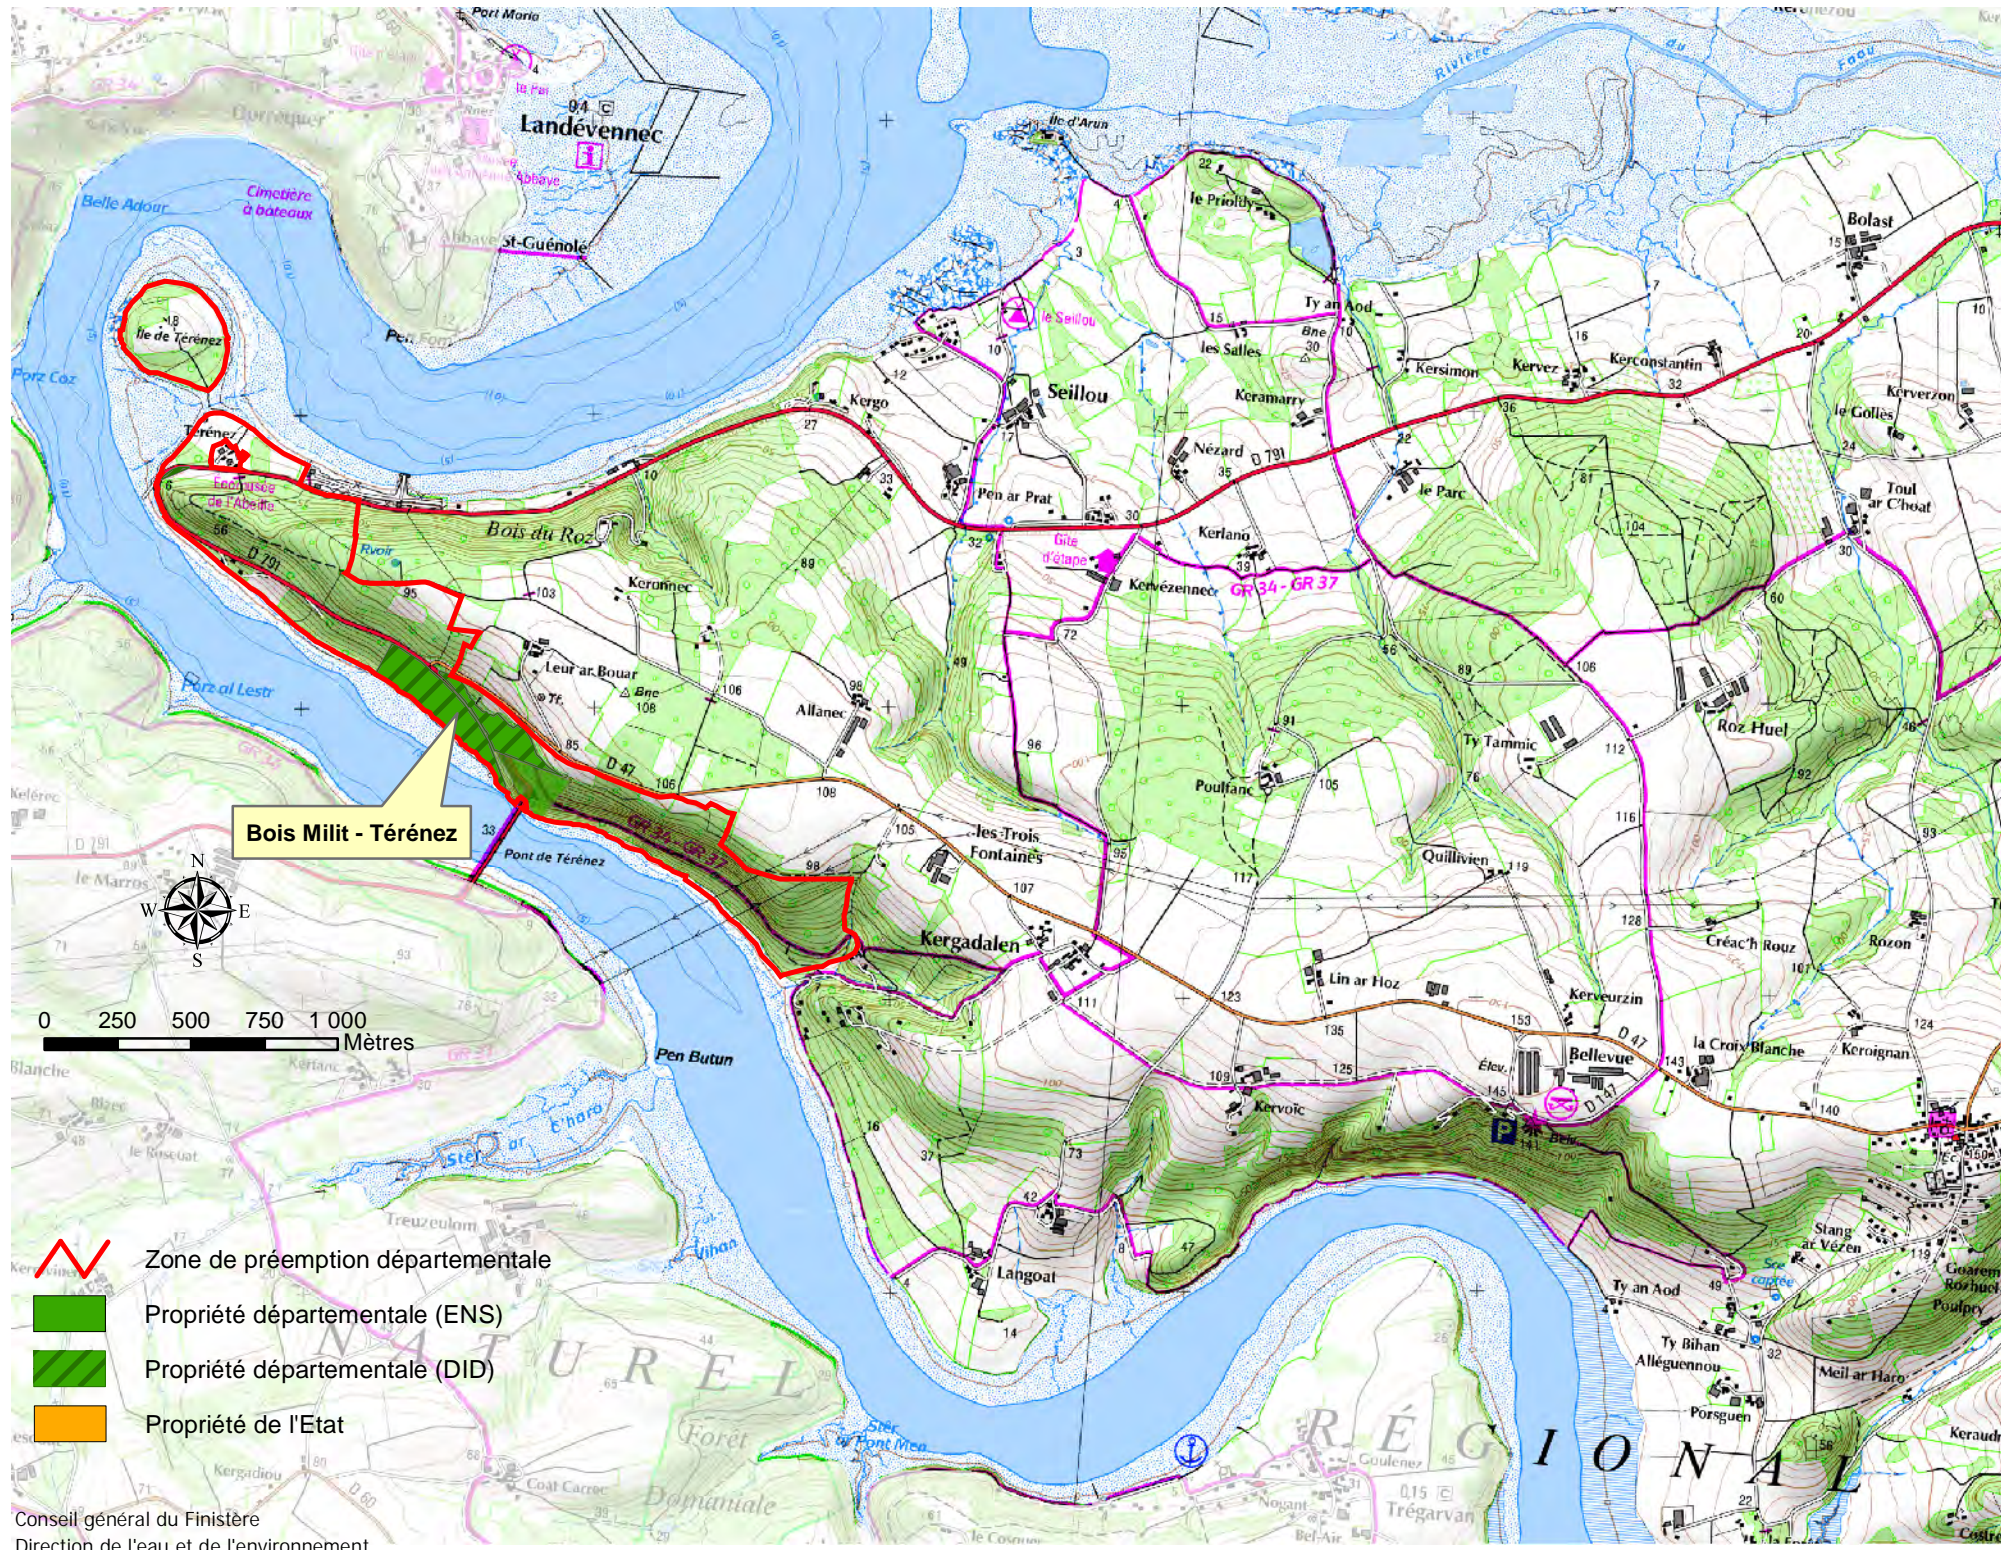

CONSEIL
GÉNÉRAL
Finistère
Penn-ar-Bed

Atlas des propriétés et zones de préemption départementales

Territoire de la communauté de communes de l'Aulne maritime / juin 2010

espace naturel protégé PROPRIETE DEPARTEMENTALE - COMMUNE DE ROSNOEN SITE DE BOIS MILIT - TERENEZ

Bois Milit - Terezez

Bois Milit - Térénez : 2,43 ha