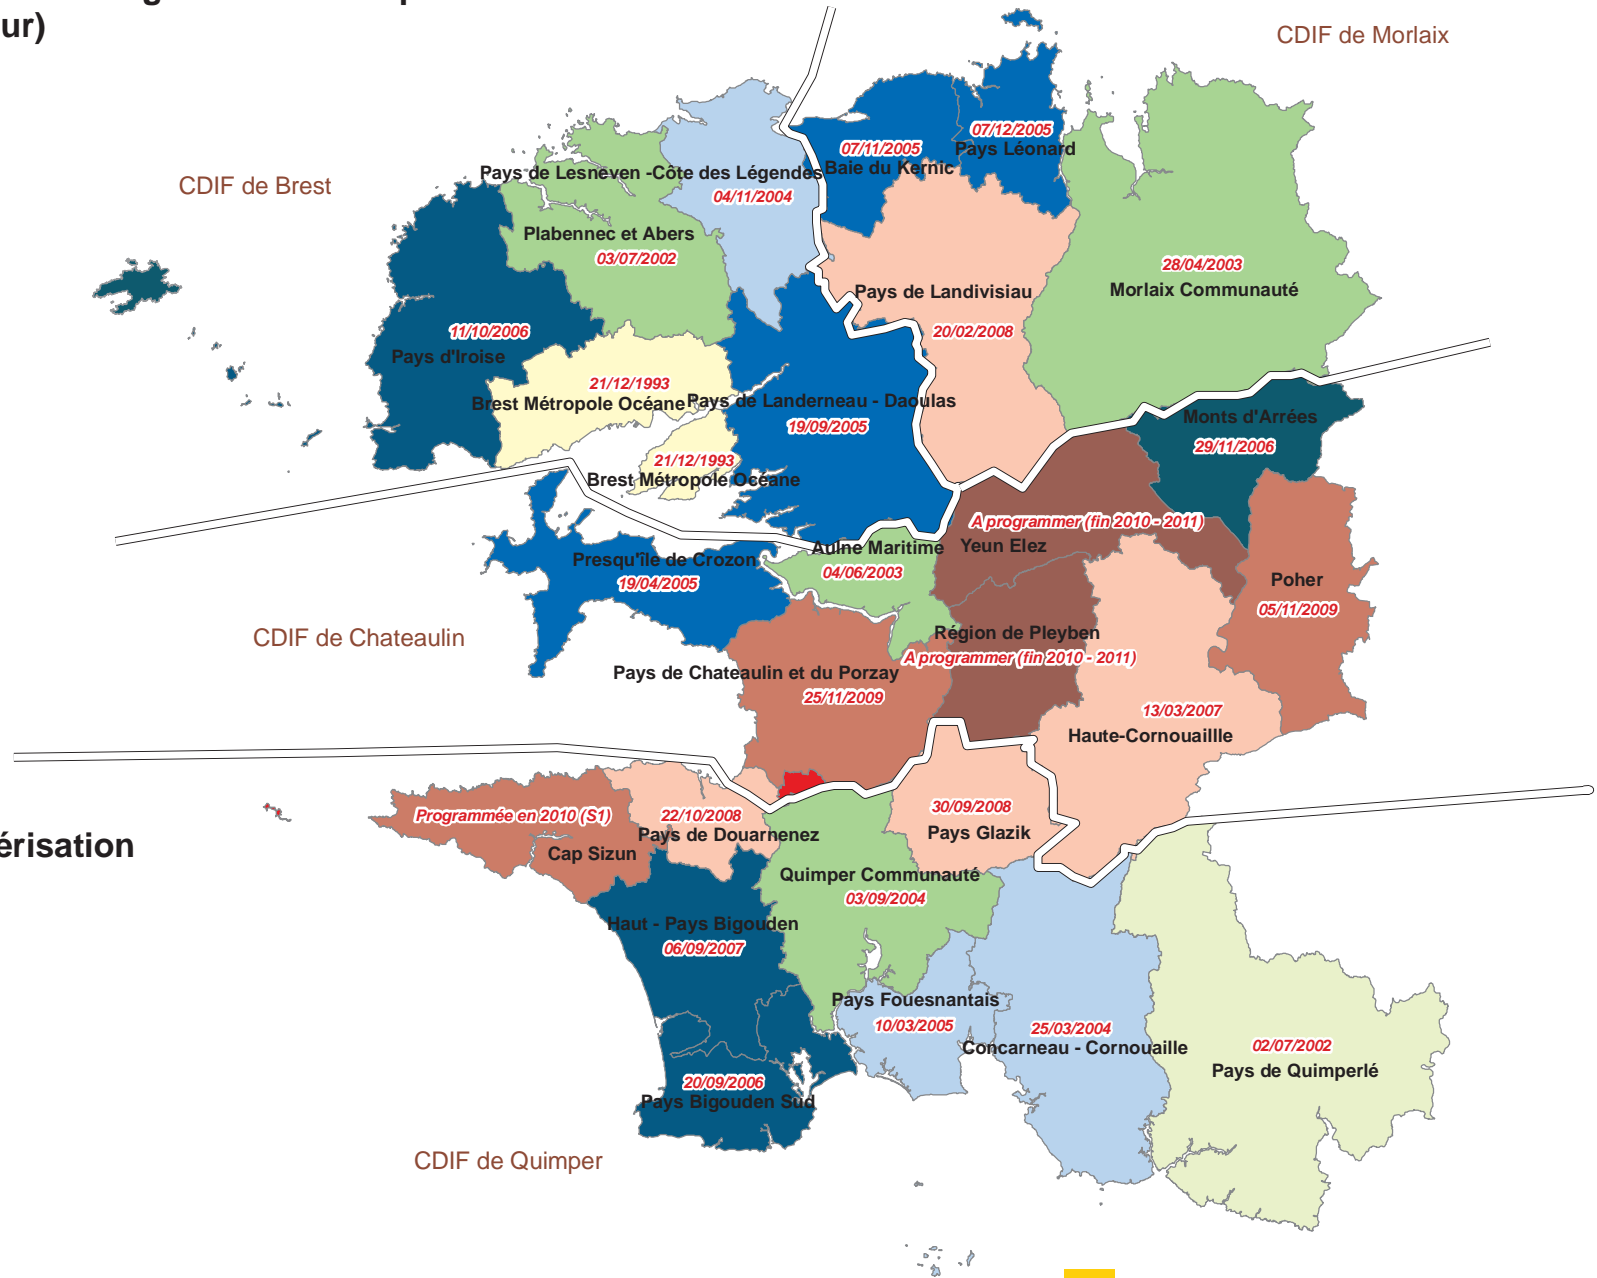

**Etat d'avancement de la numérisation du plan cadastral
sous convention de la Direction générale des Impôts
(intégration à PCI Vecteur)
Carte par EPCI
Avril 2010**

**Achèvement de la numérisation
du plan cadastral
(Intégration à PCI Vecteur)**

nota : les communes de Douarnenez et de Landivisiau ont été numérisées sous convention DGI avant la mise en place du protocole départemental de numérisation du plan cadastral de juin 2003.

Source : DGI- décembre 2009 - Conseil général, DAH-SCT- SAFI -
Cartographie : SAFI - 08/04/2010
mission de coordination SIG pour le Conseil général du Finistère