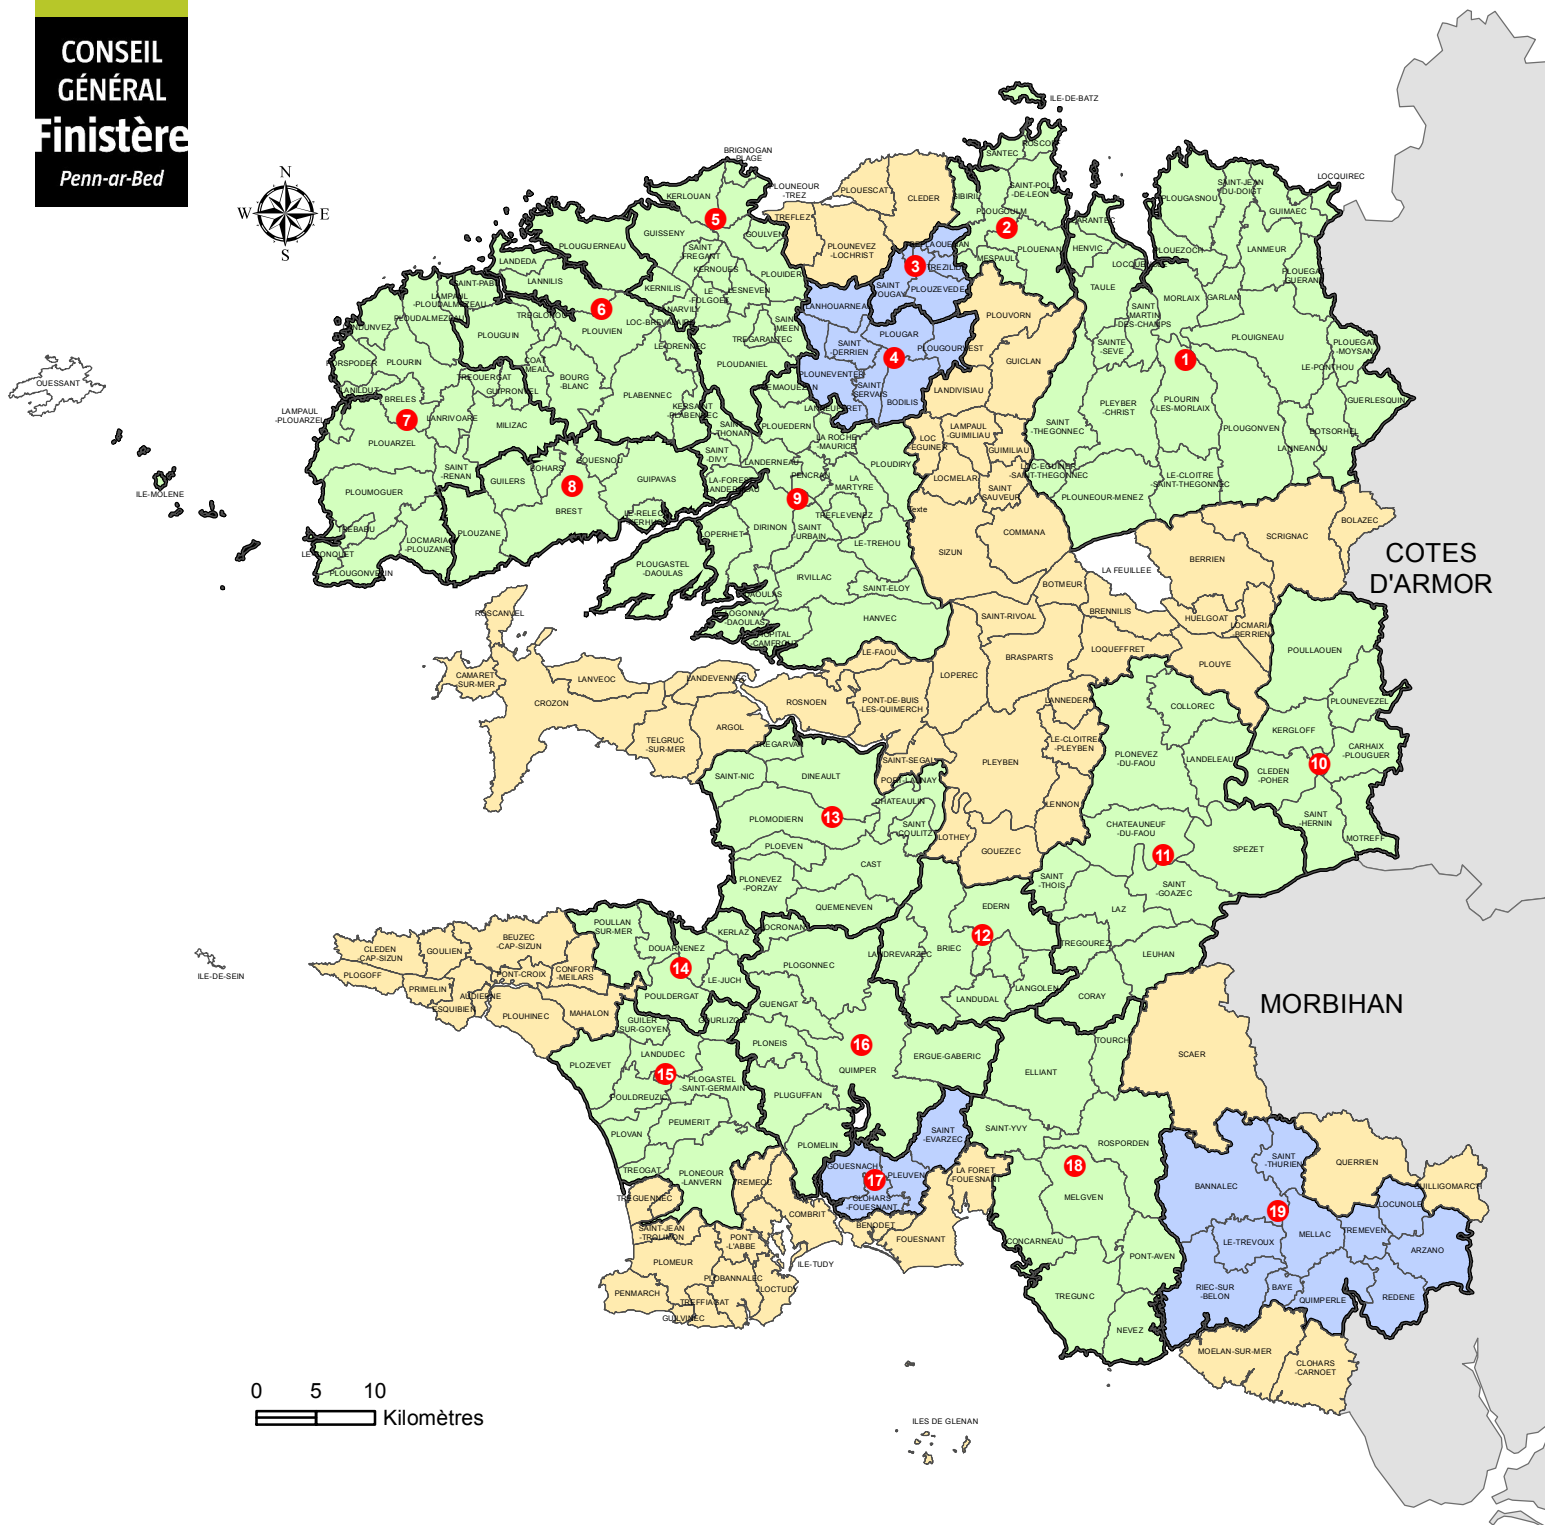

CONSEIL
GÉNÉRAL
Finistère
Penn-ar-Bed

Les collectivités et groupements de collectivités en charge de l'assainissement non collectif

- Syndicats intercommunaux
- Communautés de communes, d'agglomération et urbaines
- Communes

- 1** Morlaix communauté
- 2** Communauté de communes du Pays léonard
- 3** Syndicat des eaux de Plouzévédé
- 4** Syndicat des eaux de Pont An Ilis
- 5** Communauté de communes du Pays de lesneven et de la côtes des Légendes
- 6** Communauté de communes du Pays des Abers
- 7** Communauté de communes du Pays d'Iroise
- 8** Brest métropole océane
- 9** Communauté de communes du Pays de Landerneau-Daoulas
- 10** Communauté de communes du Poher

- 11** Communauté de communes de Haute Cornouaille
- 12** Communauté de communes du Pays Glazik
- 13** Communauté de communes du Pays de Châteaulin et du Porzay
- 14** Communauté de communes du Pays de Douarnenez
- 15** Communauté de communes du Haut Pays Bigouden
- 16** Quimper communauté
- 17** Syndicat des eaux de Clohars-Fouesnant
- 18** Concarneau Cornouaille Agglomération
- 19** Syndicat intercommunal de traitement des eaux résiduaires